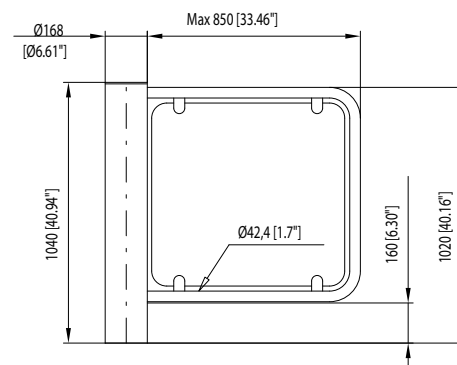

Výška sloupku	990 mm
Průměr sloupku	168 mm (volitelně 204 mm)
Výška křídla	990 mm
Standardní šířka křídla	850 mm
Maximální šířka křídla	1 050 mm
Sloupek	kartáčovaná nerezová ocel
Křídlo	8 mm tvrzené sklo

Výška sloupku	1 040 mm
Průměr sloupku	168 mm (volitelně 204 mm)
Výška křídla	1 020 mm
Standardní šířka křídla	850 mm
Maximální šířka křídla	1 000 mm
Sloupek	kartáčovaná nerezová ocel
Křídlo	kartáčovaná nerezová ocel

Výška sloupku	1 040 mm
Průměr sloupku	168 mm (volitelně 204 mm)
Výška křídla	1 015 mm
Maximální šířka křídla	850 mm
Sloupek	kartáčovaná nerezová ocel
Křídlo	kartáčovaná nerezová ocel skleněná výplň (laminované sklo 8,4 mm)