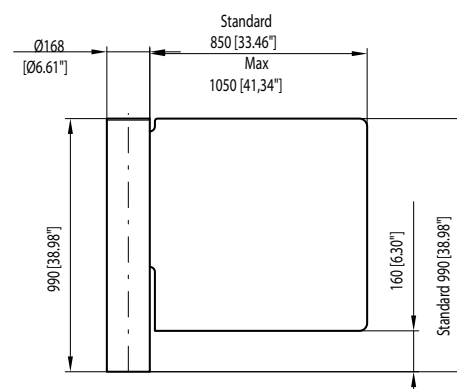

Výška sloupku	990 mm
Průměr sloupku	168 mm (volitelně 204 mm)
Výška křídla	990 mm
Standardní šířka křídla	850 mm
Maximální šířka křídla	1 050 mm
Sloupek	kartáčovaná nerezová ocel
Křídlo	8 mm tvrzené sklo