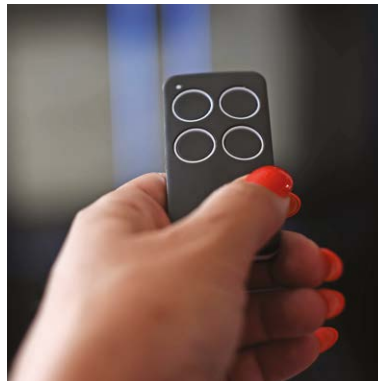

DÁLKOVÝ OVLADAČ - pro snadné a pohodlné otevření branky