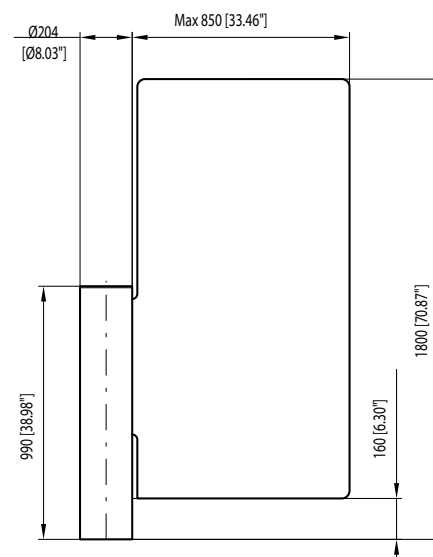

Výška sloupku	990 mm
Průměr sloupku	168 mm (volitelně 204 mm)
Výška křídla	990 mm
Standardní šířka křídla	850 mm
Maximální šířka křídla	1 050 mm
Sloupek	kartáčovaná nerezová ocel
Křídlo	8 mm tvrzené sklo

Volitelný horní panel**

Alternativní povrchová úprava

Dálkový ovladač

EasyTouch / TouchPanel / TMON SW

USB konvertor / Ethernet konvertor

Záložní zdroj

Rampa LT

Výška sloupku	990 mm
Průměr sloupku	204 mm
Výška křídla	1 800 mm
Standardní šířka křídla	850 mm
Maximální šířka křídla	850 mm
Sloupek	kartáčovaná nerezová ocel
Křídlo	8 mm tvrzené sklo