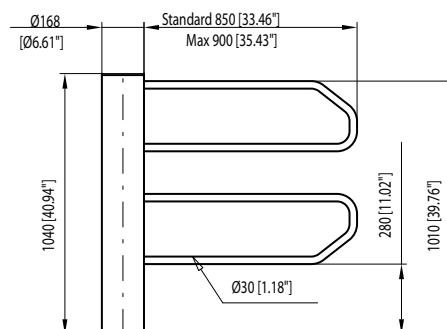

Výška sloupku	1 040 mm
Průměr sloupku	168 mm (volitelně 204 mm)
Výška křídla	1 020 mm
Standardní šířka křídla	850 mm
Maximální šířka křídla	1 000 mm
Sloupek	kartáčovaná nerezová ocel
Křídlo	kartáčovaná nerezová ocel

Výška sloupku	1 040 mm
Průměr sloupku	168 mm (volitelně 204 mm)
Výška křídla	1 015 mm
Maximální šířka křídla	850 mm
Sloupek	kartáčovaná nerezová ocel
Křídlo	kartáčovaná nerezová ocel skleněná výplň (laminované sklo 8,4 mm)

Výška sloupku	1 040 mm
Průměr sloupku	168 mm (volitelně 204 mm)
Výška křídla	1 010 mm
Standardní šířka křídla	850 mm
Maximální šířka křídla	900 mm
Sloupek	kartáčovaná nerezová ocel
Křídlo	kartáčovaná nerezová ocel