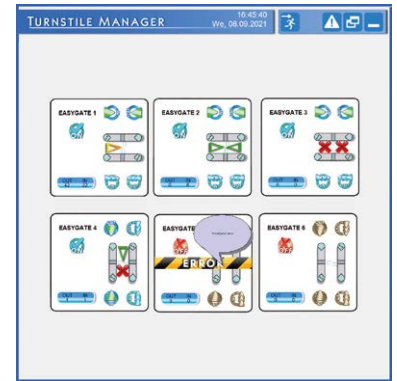

*•• Dostupné

" - " Nedostupné

* Volitelné doplňky

Twin/Double verze

Twin verze - jednotlivé otevírání a zavírání

Double verze - synchronizované otevírání a zavírání

Volitelné doplňky a příslušenství

EASYTOUCH - dotykový panel dálkového ovládní brank/turniketů s intuitivním grafickým uživatelským rozhraním

TOUCH::PANEL - tlačítkový panel pro dálkové ovládní turniketů a brank

TMON SOFTWARE - software pro snadné dálkové ovládní turniketů a brank

PLÁNOVAČ PRŮCHODŮ - software pro tvorbu plánu povolení vstupu v obou směrech (pro instalaci je vyžadován TMON software)