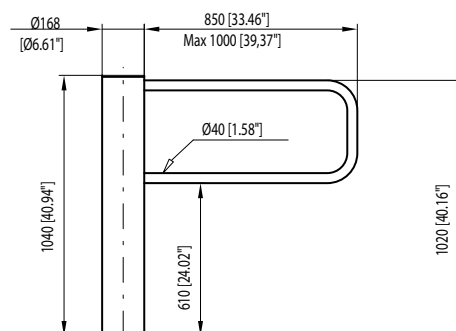

Výška sloupku	1 040 mm
Průměr sloupku	168 mm (volitelně 204 mm)
Výška křídla	1 020 mm
Standardní šířka křídla	850 mm
Maximální šířka křídla	1 000 mm
Sloupek	kartáčovaná nerezová ocel
Křídlo	kartáčovaná nerezová ocel